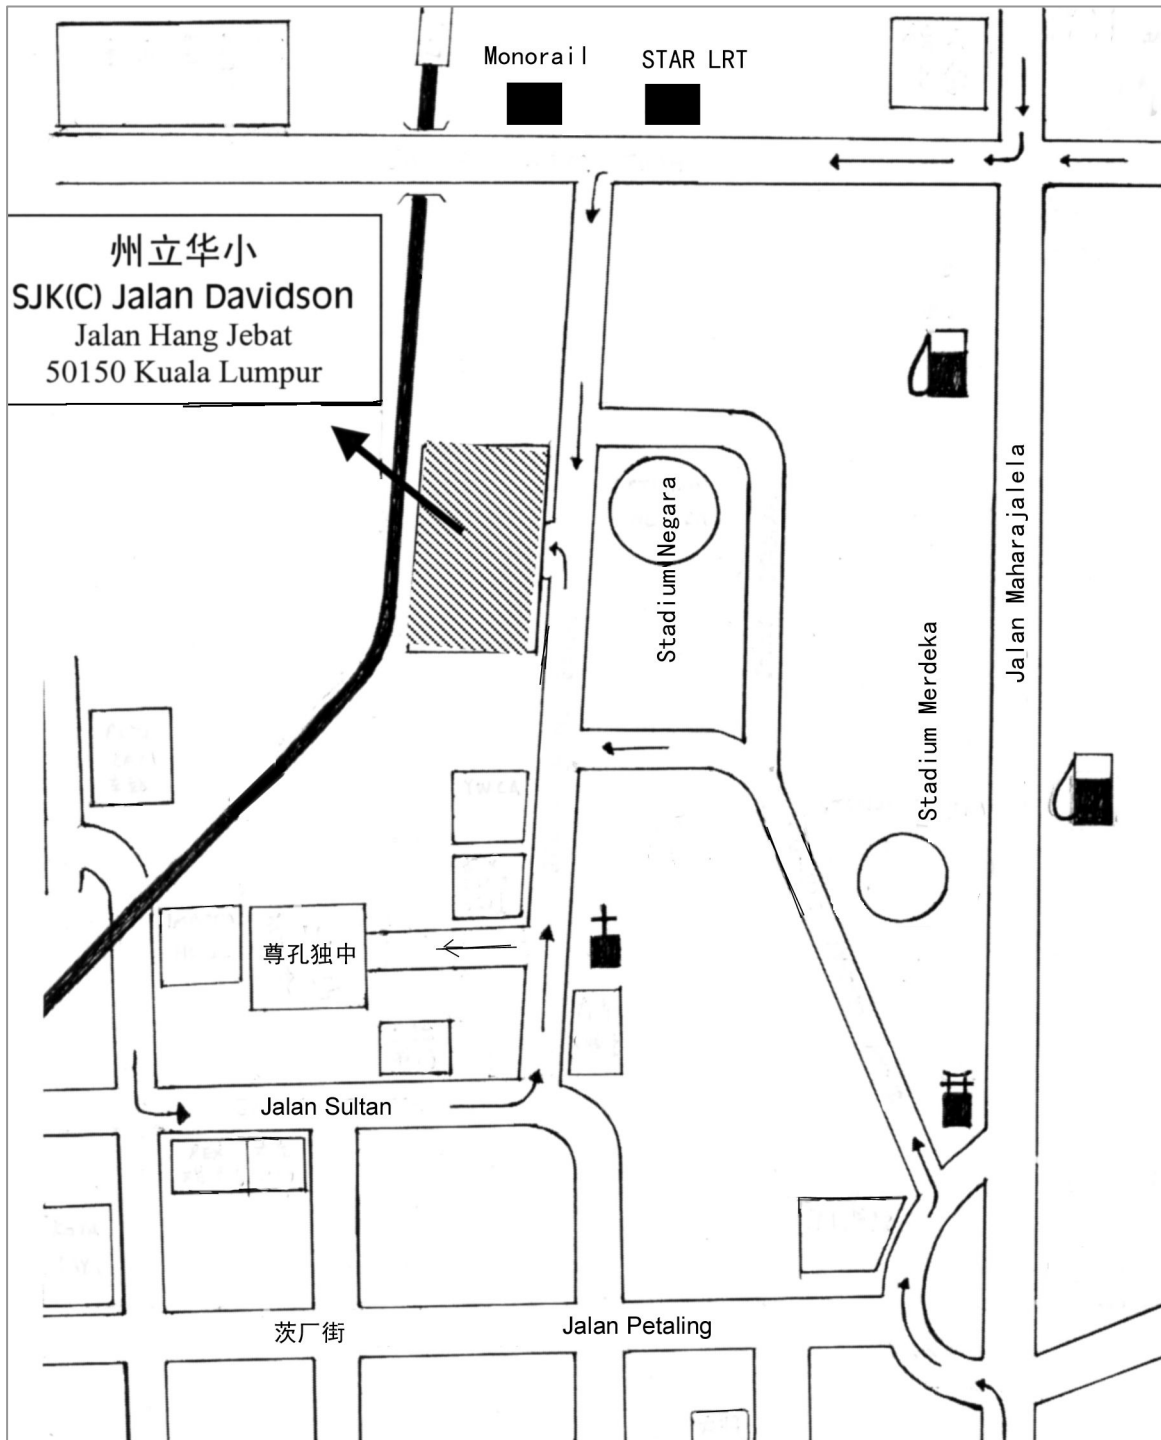

吉隆坡州立华小位置图

乘搭公共交通小贴士

轻快铁：请搭 STAR LRT，然后在 HANG TUAH 站下车，步行约 5 分钟即可抵达。

单轨火车：MONORAIL 乘客请在 HANG TUAH 站下车，步行约 5 分钟即可抵达。